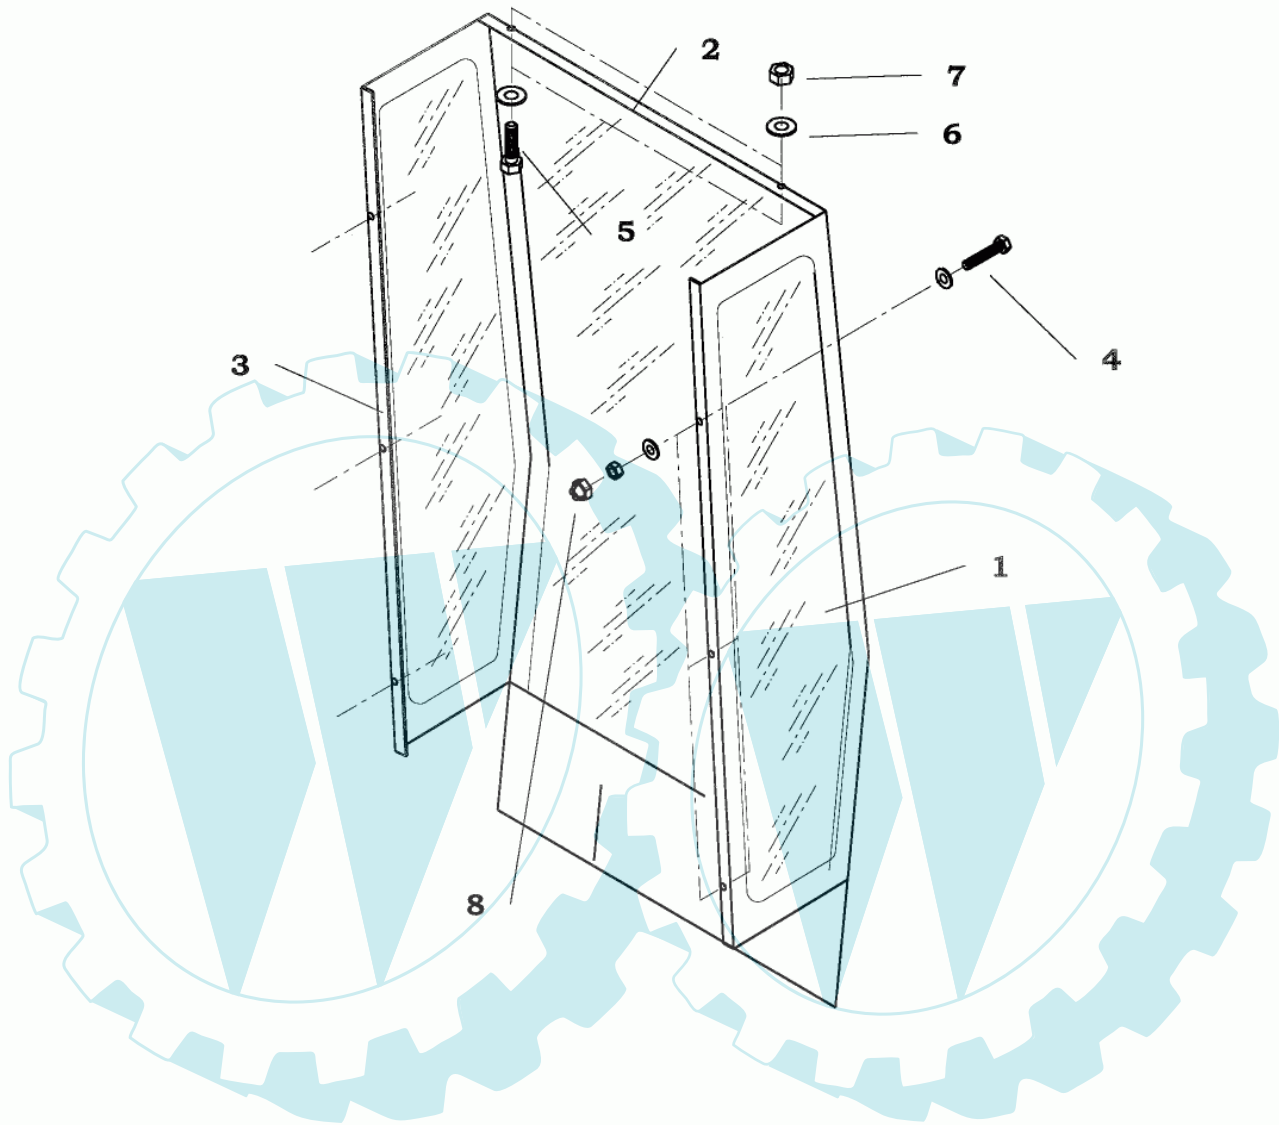

Ref. #	Artikelnr.	Artikelname	Menge	Beschreibung
01	42-4-00004253	Frontscheibe o. Gummi	1.0000 St	
02	42-P-00004253	Frontscheibe mit Gummieinfassung	1.0000 St	
03	42-P-00300030	Spezial - Dichteleinfassung	1.0000 St	
04	42-P-00200290	Verschluss f. Frontscheibe	1.0000 St	
05	42-P-00220142	Scharnier	1.0000 St	
06	42-7-11208016	Sechskantschraube M8x16	2.0000 St	
07	42-P-00201140	Lagerung zur Gasfeder	1.0000 St	
08	42-7-98000800	Kugelkopfhalterung	2.0000 St	
09	42-6-10020500	Gasfeder I=500mm 200N	1.0000 St	
10	42-6-41010065	"Aufkleber ""Walter Mauser""	1.0000 St	
11	42-2-00004700	Kabel f. Wischermotor	1.0000 St	
12	42-6-26010240	Schalter-Tasten-Kombination	1.0000 St	
13	42-6-41000200	Symbol Wisch-Wasch	1.0000 St	
14	42-6-26025107	Flachstecksicherung 7,5A	1.0000 St	
15	42-6-25401400	Wischerblatt 400 mm	1.0000 St	
16	42-6-25012845	Parallelwischermotor 12V/80°	1.0000 St	
17	42-6-25300351	Wischerarm 350 mm	1.0000 St	

17 referenz(en)

Heckplane – Covering elements – Éléments de revêtement – Pezzo di rivestimento

Ref. #	Artikelnr.	Artikelname	Menge	Beschreibung
1	42-2-19004835	Heckplane TK-W-4 Inkl.	1.0000 St	
2	42-2-00004829	Winkel f. Heckplane	1.0000 St	
3	42-2-00090826	Flachheisen f. Planenabschluss	2.0000 St	
4	42-7-11006045	Sechskantschraube M6x45	6.0000 St	
5	42-7-11206016	Sechskantschraube M6x16	2.0000 St	
6	42-7-20006014	Scheibe 6,4x14 Din 134	16.0000 St	
7	42-7-22010060	Stopfmutter M6	8.0000 St	
8	42-6-00011299	Schraubenschutzkappe M6	12.0000 St	