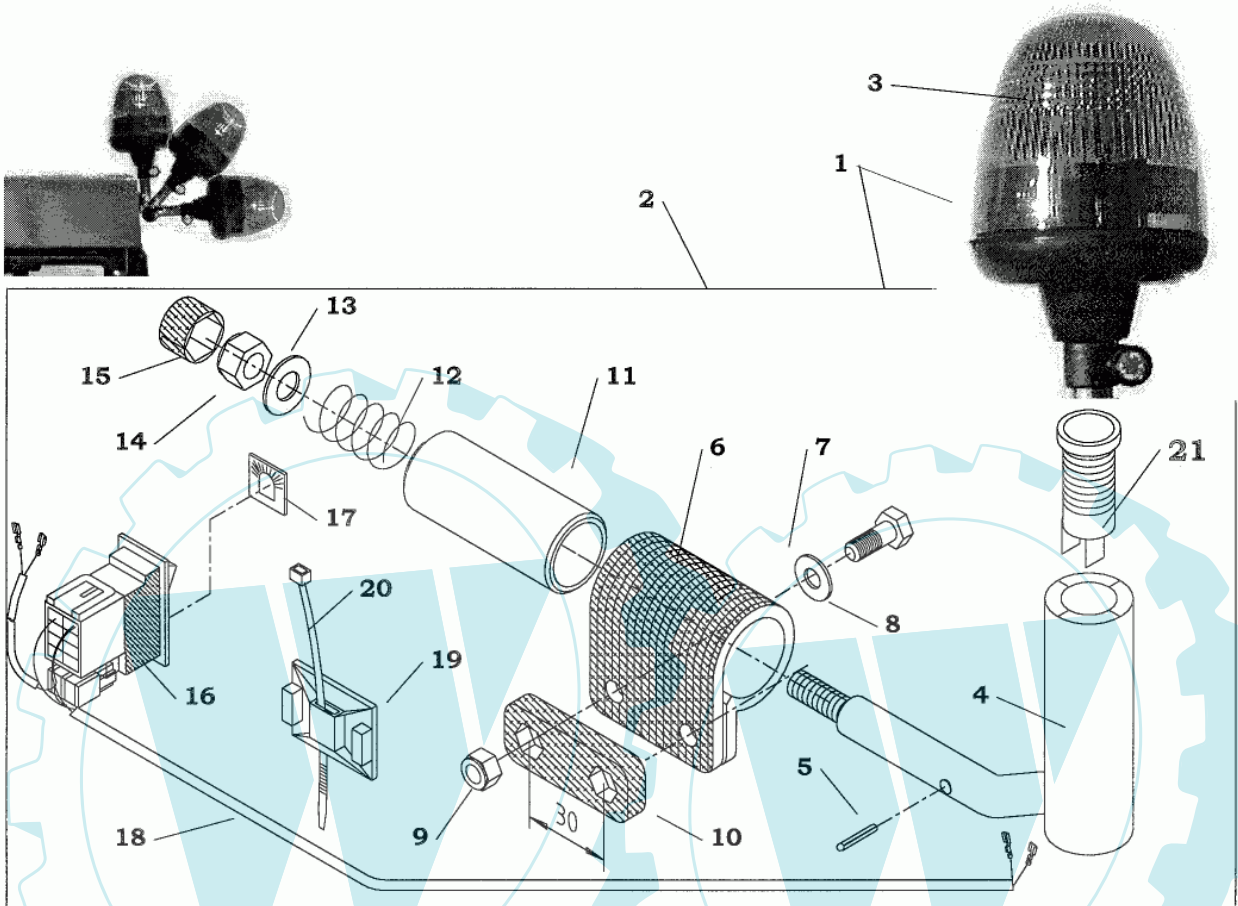

Tür – Door – Porte – Porta A-Serie

Ref. #	Artikelnr.	Artikelname	Menge	Beschreibung
01	Z-8800-310-00	Rundumleuchte kpl.m. Halterung	1.0000 St	
02	42-W-00000310	Konsole für Gelblicht	1.0000 St	
03	42-6-21025200	Rundumleuchte gelb	1.0000 St	
04	42-7-90010010	Klapparm für Rundumleuchte	1.0000 St	
05	42-7-30005524	Spannhülse 5 x 24mm	1.0000 St	
06	42-7-98025200	Halterung für Rundumleuchte	1.0000 St	
07	42-7-11206020	Schraube M6 x 20	2.0000 St	
08	42-7-20006014	Scheibe 6,4x14 Din 134	2.0000 St	
09	42-7-22010060	Stopfmutter M6	2.0000 St	
10	42-7-98025201	Gegenplatte	1.0000 St	
11	42-7-90010050	Hülse für Rundumleuchte	1.0000 St	
12	42-6-00010647	Druckfeder für Spiegelträger	1.0000 St	
13	42-7-20008018	Scheibe 8,4x18	1.0000 St	
14	42-7-22010080	Stopfmutter M8	1.0000 St	
15	42-7-98011399	Schraubenschutzkappe M8	1.0000 St	
16	42-6-26010210	Schalter	1.0000 St	
17	42-6-41000211	Aufkleber Rundumleuchte	1.0000 St	
18	42-2-00000705	Kabel für Rundumleuchte	1.0000 St	
19	42-6-35720750	Sockel für Kabelband	3.0000 St	
20	42-6-35720751	Kabelband 145mm	3.0000 St	
21	42-6-26020025	Kontakthülsesteckdose	1.0000 St	

21 referenz(en)