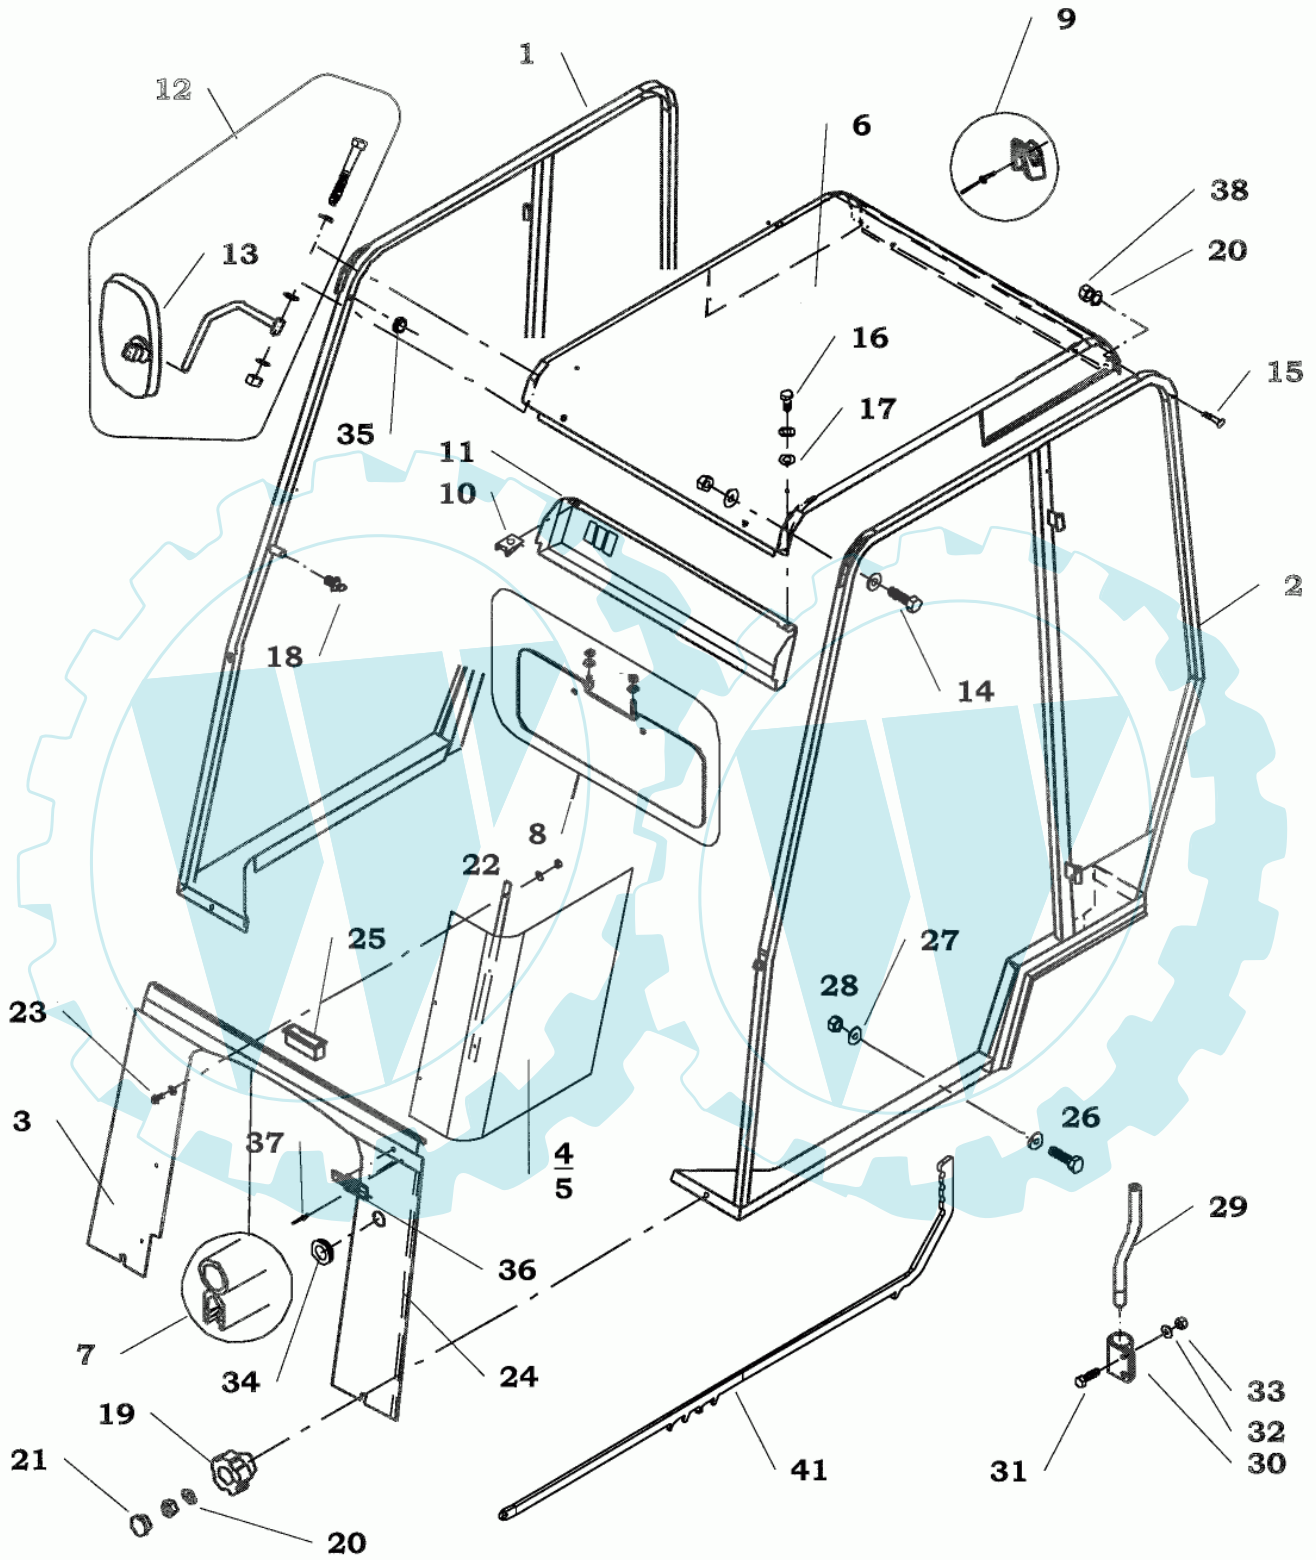

Rahmen – Frame – Cadre - Telaio

Ref. #	Artikelnr.	Artikelname	Menge	Beschreibung
01	42-2-19004835	Heckplane TK-W-4 inkl.	1.0000	St
02	42-2-19004835	Heckplane TK-W-4 inkl.	1.0000	St
03	42-2-19004278	Frontblech	1.0000	St
04	42-2-19004270	Frontabdichtung rechts	1.0000	St
05	42-2-19004270	Frontabdichtung rechts	1.0000	St
06	42-2-19004340	Blechdach	1.0000	St
07	42-P-00307012	Dichtschlauchaufsteckprofil	1.0000	St
08	42-P-00200530	Sonnenblende kompl. (grau)	1.0000	St
09	42-P-00202110	Kleiderhaken grau	1.0000	St
10	42-7-31550060	Blechmutter M6	2.0000	St
11	42-2-00004350	Abdeckung für Wischermotor	1.0000	St
12	42-P-00200249	Außenspiegel (oval) mit Halterung	1.0000	St
13	42-6-20026160	Ruckspiegel 260x150 mm	2.0000	St
14	42-7-11208016	Sechskantschraube M8x16	2.0000	St
15	42-7-19708030	Mauser-Spezialschraube M8x30	2.0000	St
16	42-7-11206016	Sechskantschraube M6x16	2.0000	St
17	42-7-98500301	Gummischeibe 6x19	2.0000	St
18	42-7-83800800	Kugelkopf	1.0000	St
19	42-7-98050080	Festteilmutter M8	2.0000	St
20	42-7-20008015	Scheibe 8,4x15 Din 433	8.0000	St
21	42-7-98000238	Stopperl f. Kunststoffverschluss	2.0000	St
22	42-7-84018400	Stahlprofilleiste 400 mm	2.0000	St
23	42-7-11204014	Zylinderschraube M4x14 Din 84	6.0000	St
24	42-P-00303010	Schaumstoffstreifen 9x2	1.0000	St
25	42-7-98000235	Einrastteil für Verschluss	1.0000	St
26	42-7-11208020	Sechskantschraube M8x20	8.0000	St
27	42-7-20008018	Scheibe 8,4x18	22.0000	St
28	42-7-22010080	Stopfmutter M8	12.0000	St
29	42-2-19004050	Verlängerung für Hebel	1.0000	St
30	42-7-98025200	Halterung für Rundumleuchte	1.0000	St
31	42-7-11206016	Sechskantschraube M6x16	2.0000	St
32	42-7-20006018	Scheibe 6,4x18	2.0000	St
33	42-7-22010060	Stopfmutter M6	2.0000	St
34	42-6-35730023	Gummitülle für D=24	1.0000	St
35	42-6-35730013	Gummitülle für D=13	1.0000	St
36	42-7-31004080	Alu-Blindniet 4x8	6.0000	St
37	42-7-22010080	Stopfmutter M8	8.0000	St
41	42-W-19004800	Aushubhebel f. Frontkehrmasch.	1.0000	St

38 referenz(en)