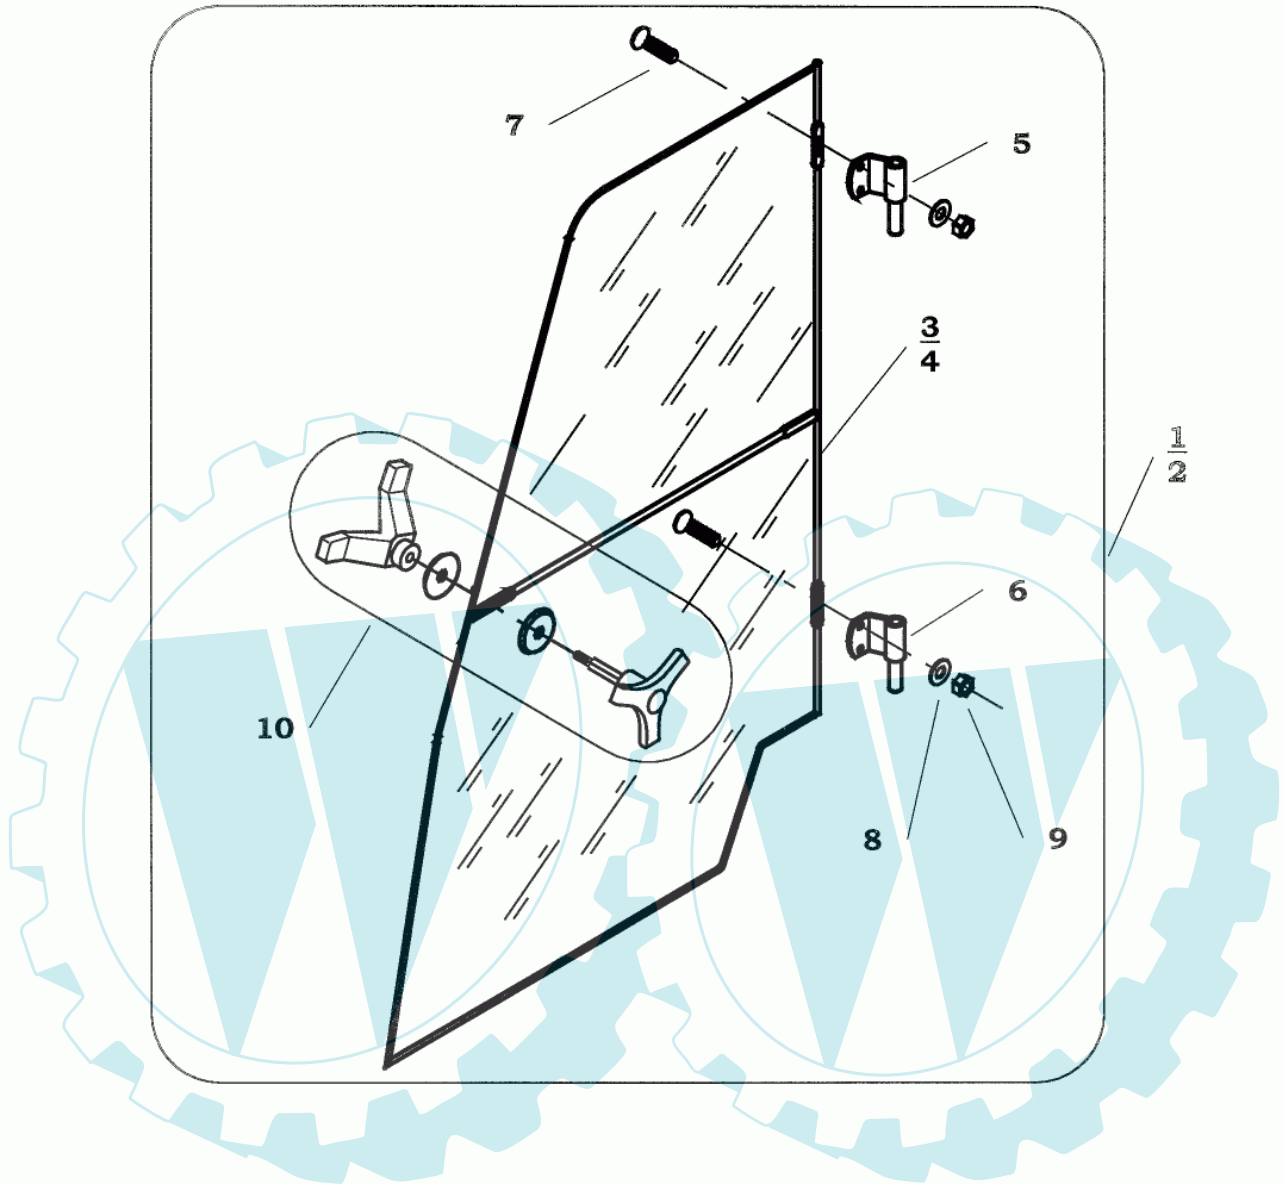

Tür – Door – Porte – Porta E-Serie

Ref. #	Artikelnr.	Artikelname	Menge	Beschreibung
01	42-1-19004600	Plastiktür rechts kompl.	1.0000 St	
02	42-1-19004600	Plastiktür rechts kompl.	1.0000 St	
03	42-2-19004600	Türrahmen inkl. Plane rechts	1.0000 St	
04	42-2-19004601	Türrahmen inkl. Plane links	1.0000 St	
05	42-7-82500837	Anschraubcharnier rechts	2.0000 St	
06	42-7-82500838	Scharnier für Tür links	2.0000 St	
07	42-7-13504016	Linsen-Senkschraube M4x16	8.0000 St	
08	42-7-22010040	Stopmutter M4 Din 985,8.8	4.0000 St	
09	42-7-20004010	Scheibe 4,3x10 Din 134	4.0000 St	
10	42-P-00083485	Universalverschluß f. Planentür	1.0000 St	

www.ersatzteil-service.de

[10 referenz(en)](#)